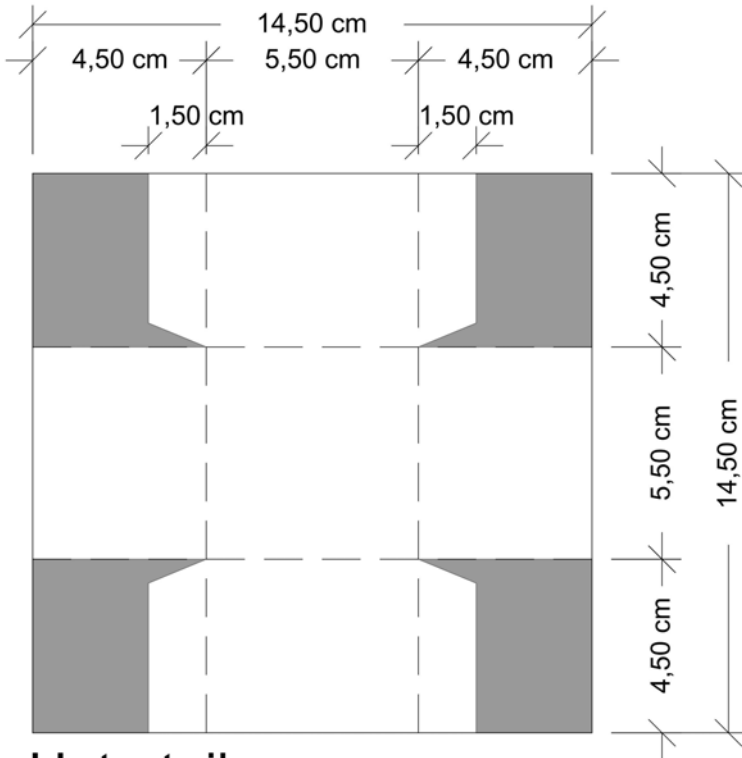

Ostereierverpackung

Unterteil

Einsatz

Deckel

★ LIEBLINGSSTÜCKE

Tanja Rohé

unabhängige Stampin'Up! Demonstratorin

Odenwaldstraße 10, 86368 Gersthofen