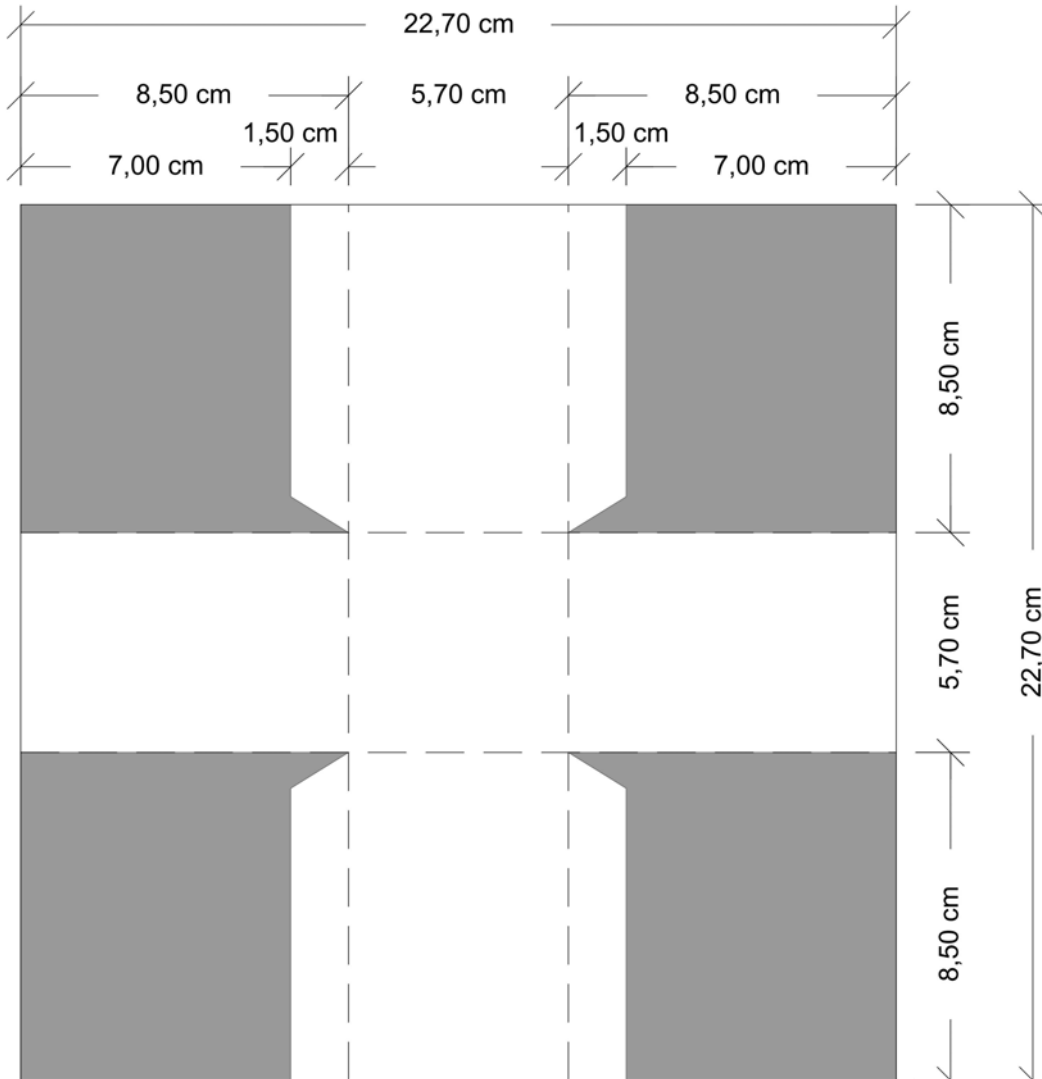

Ostereierverpackung

Unterteil

Einsatz

Deckel

★ LIEBLINGSSTÜCKE

Tanja Rohé

unabhängige Stampin'Up! Demonstratorin

Odenwaldstraße 10, 86368 Gersthofen