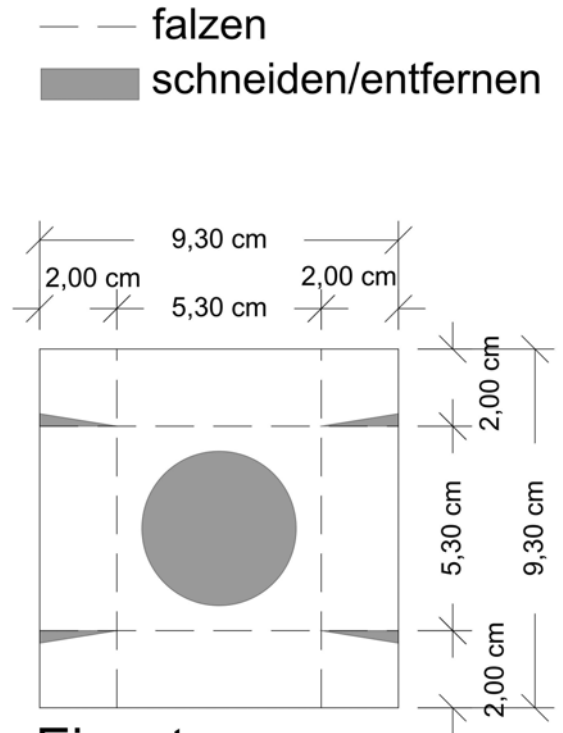

Ostereierverpackung

Unterteil

Einsatz

Deckel

★ LIEBLINGSSTÜCKE

Tanja Rohé

unabhängige Stampin'Up! Demonstratorin

Odenwaldstraße 10, 86368 Gersthofen